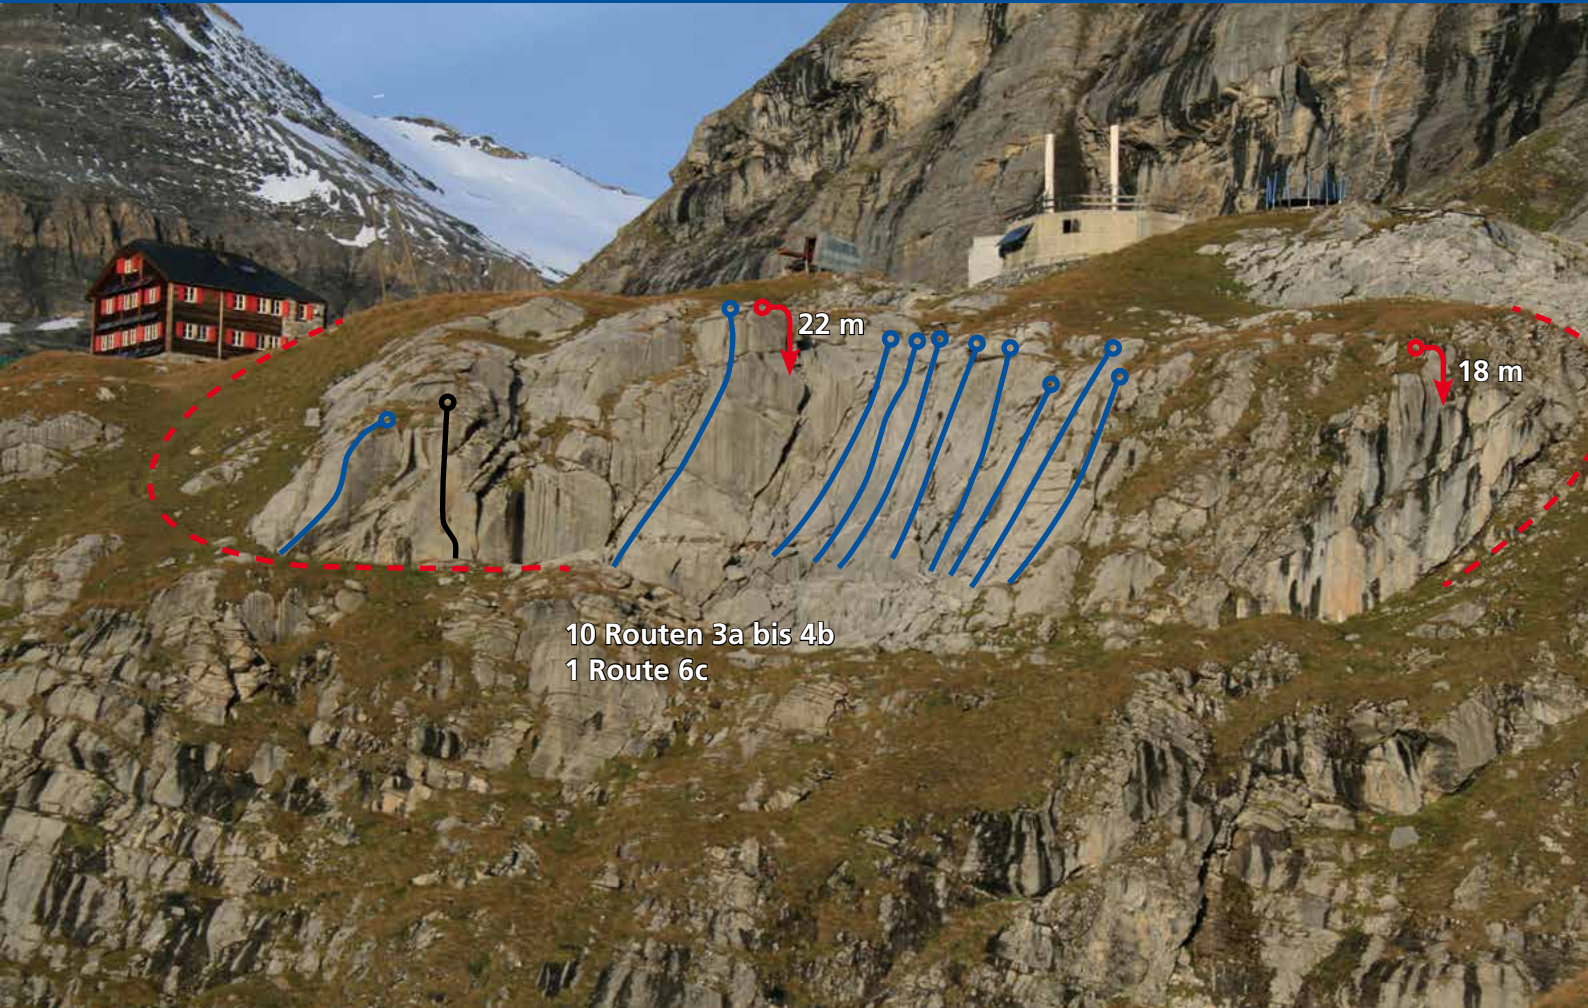

# Sektor E (Alte Hütte); Exp. Süd/Ost

22 m

18 m

10 Routen 3a bis 4b  
1 Route 6c