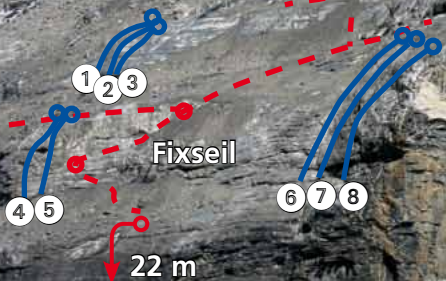

# Sektor A Lämmergeier; Exp. Süd

Achtung Steinböcke

A1

- |   |          |    |    |
|---|----------|----|----|
| 1 | Leo      | 3a | CW |
| 2 | Pingu    | 3a | CW |
| 3 | Lars     | 3b | CW |
| 4 | Glöbeli  | 3c | CW |
| 5 | Jeremias | 3c | CW |
| 6 | Joggeli  | 3c | CW |
| 7 | Leopold  | 4a | CW |
| 8 | Scheibe  | 4b | CW |